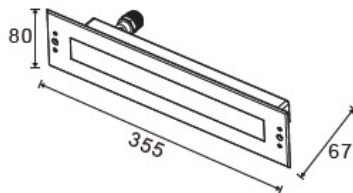

TRIAC PWM 1-10V DALI IP68 RoHS CE

Installation	Recessed
Power Consumption (+-5%)	22.8 W
CCT (Correlated Color Temperature)	RGB / 2000-6000 K
CRI (Color Rendering Index)	>80
Beam Angle	8°, 13°, 25°, 30°
Input Voltage	24V DC
Ambient Temperature Range	-20° ~ +40°
Ingress Protection Code	IP68
LED Lifespan	>50,000 Hours

TRIAC PWM 1-10V DALI IP68 RoHS CE

תאורת בריכה שקועה בקיר

יתרונות של גופי התאורה שלנו לבריכות שחייה, בריכות נוי, מפלים ומזרקות

□ נירוסטה אלחלד 316 Stainless steel

□ לדים של יצרנים מובילים

□ דרייבר פנימי מייצב בנוסף לדרייבר החיצוני