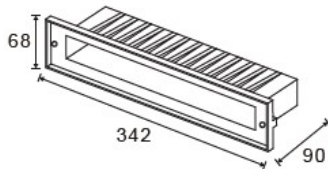

TRIAC PWM 1-10V DALI IP68 RoHS CE

Installation	Recessed
Power Consumption (+-5%)	22.8 W
CCT (Correlated Color Temperature)	RGB / 2000-6000 K
CRI (Color Rendering Index)	>80
Beam Angle	8°, 13°, 25°, 30°
Input Voltage	24V DC
Ambient Temperature Range	-20° ~ +40°
Ingress Protection Code	IP68
LED Lifespan	>50,000 Hours

TRIAC PWM 1-10V DALI IP68 RoHS CE

תאורת בריכה שקועה בקיר

יתרונות של גופי התאורה שלנו לבריכות שחייה, בריכות נוי, מפלים ומזרקות

□ נירוסטה אלחלד 316 Stainless steel

□ לדים של יצרנים מובילים

□ דרייבר פנימי מייצב בנוסף לדרייבר החיצוני